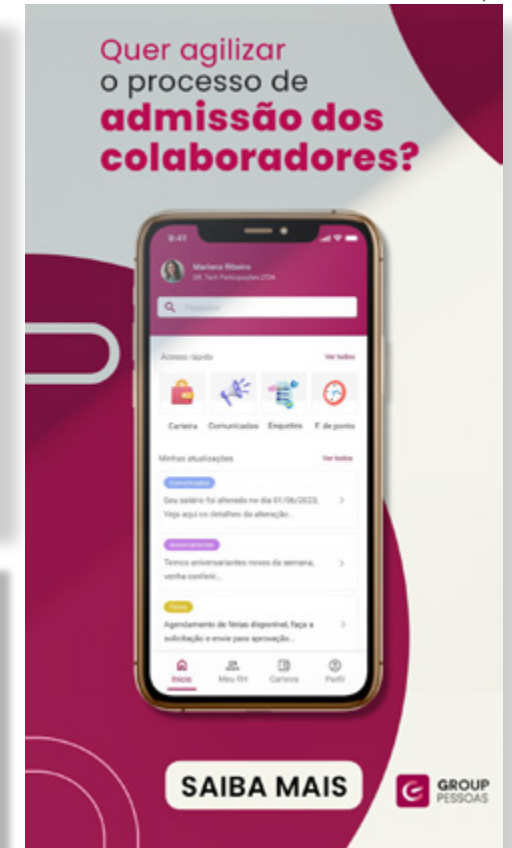

1080x1920px